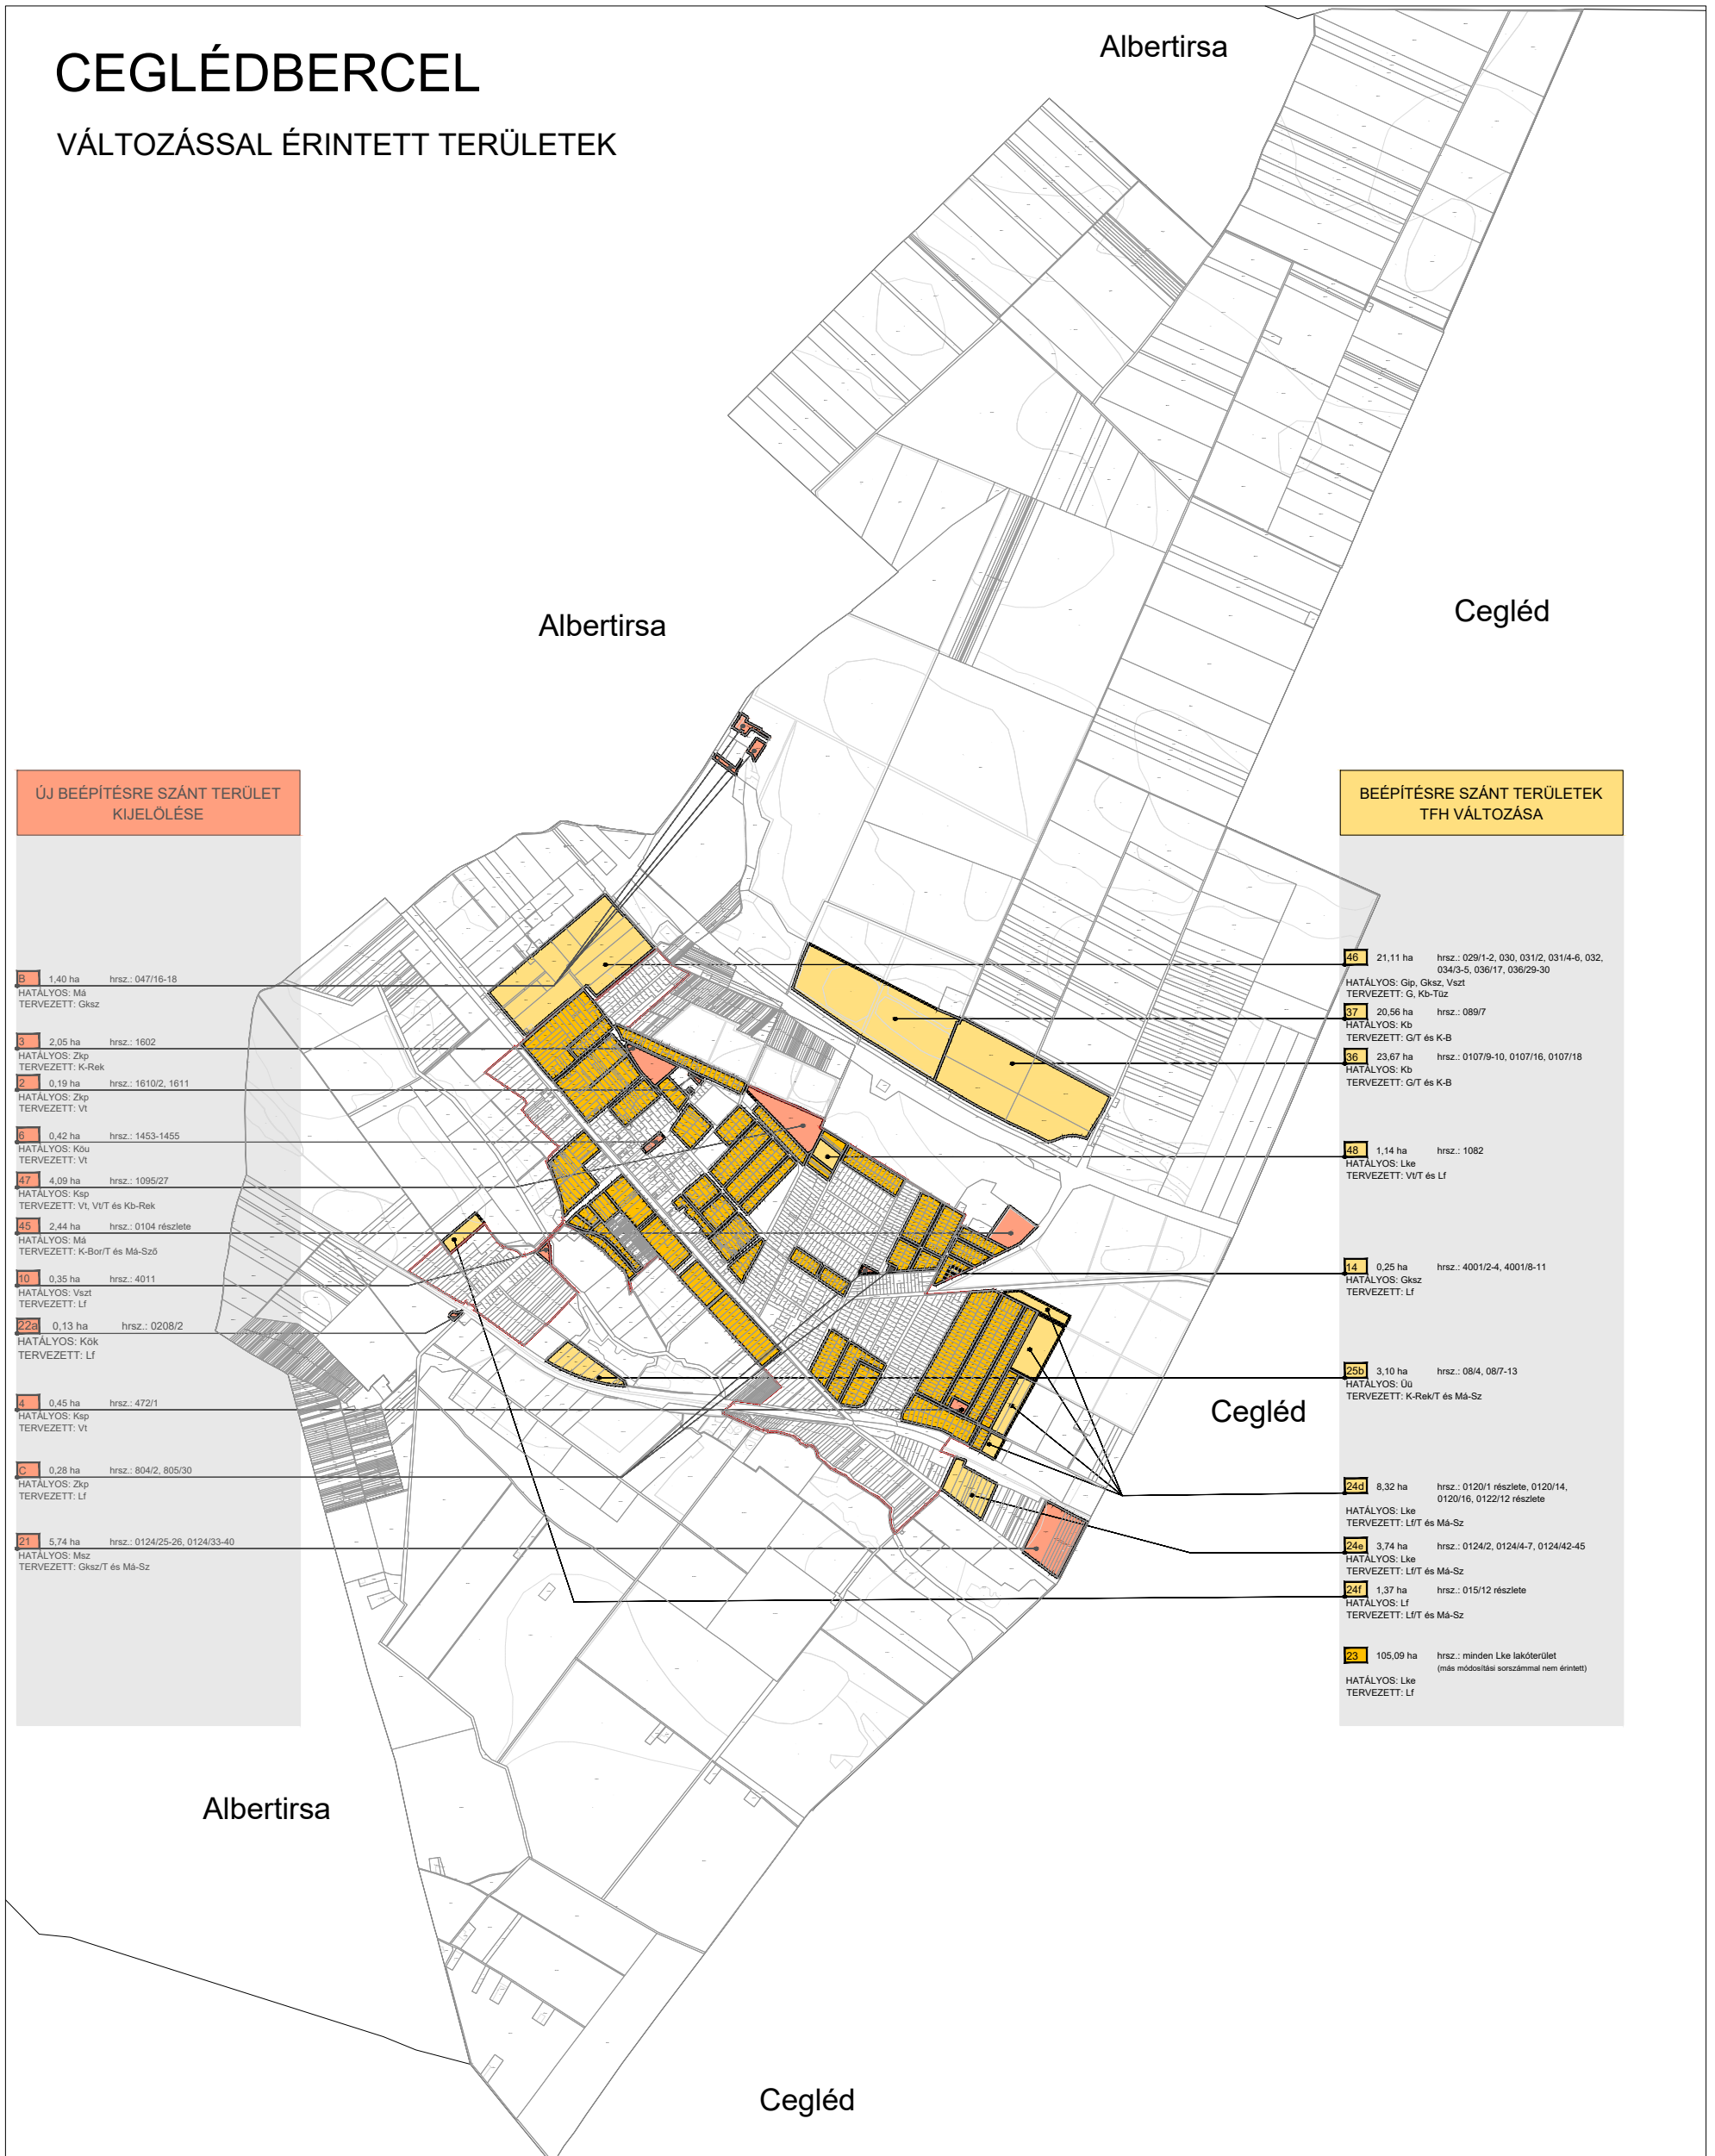

CEGLÉDBERCEL

VÁLTOZÁSSAL ÉRINTETT TERÜLETEK

ÚJ BEÉPÍTÉSRE SZÁNT TERÜLET KIJELÖLÉSE

B	1,40 ha	hrsz.: 047/16-18	HATÁLYOS: Mā TERVEZETT: Gksz
3	2,05 ha	hrsz.: 1602	HATÁLYOS: Zkp TERVEZETT: K-Rek
2	0,19 ha	hrsz.: 1610/2, 1611	HATÁLYOS: Zkp TERVEZETT: Vt
6	0,42 ha	hrsz.: 1453-1455	HATÁLYOS: Kōu TERVEZETT: Vt
47	4,09 ha	hrsz.: 1095/27	HATÁLYOS: Ksp TERVEZETT: Vt, Vt/T és Kb-Rek
45	2,44 ha	hrsz.: 0104 részlete	HATÁLYOS: Mā TERVEZETT: K-Bor/T és Mā-Sz
10	0,35 ha	hrsz.: 4011	HATÁLYOS: Vsz TERVEZETT: Lf
22a	0,13 ha	hrsz.: 0208/2	HATÁLYOS: Kōk TERVEZETT: Lf
4	0,45 ha	hrsz.: 472/1	HATÁLYOS: Ksp TERVEZETT: Vt
C	0,28 ha	hrsz.: 804/2, 805/30	HATÁLYOS: Zkp TERVEZETT: Lf
21	5,74 ha	hrsz.: 0124/25-26, 0124/33-40	HATÁLYOS: Msz TERVEZETT: Gksz/T és Mā-Sz

BEÉPÍTÉSRE SZÁNT TERÜLETEK TFH VÁLTOZÁSA

46	21,11 ha	hrsz.: 029/1-2, 030, 031/2, 031/4-6, 032, 034/3-5, 036/17, 036/29-30	HATÁLYOS: Gp, Gksz, Vsz TERVEZETT: G, Kb-Tűz
37	20,56 ha	hrsz.: 089/7	HATÁLYOS: Kb TERVEZETT: G/T és K-B
36	23,67 ha	hrsz.: 0107/9-10, 0107/16, 0107/18	HATÁLYOS: Kb TERVEZETT: G/T és K-B
48	1,14 ha	hrsz.: 1082	HATÁLYOS: Lke TERVEZETT: Vt/T és Lf
14	0,25 ha	hrsz.: 4001/2-4, 4001/8-11	HATÁLYOS: Gksz TERVEZETT: Lf
25b	3,10 ha	hrsz.: 08/4, 08/7-13	HATÁLYOS: Űu TERVEZETT: K-Rek/T és Mā-Sz
24d	8,32 ha	hrsz.: 0120/1 részlete, 0120/14, 0120/16, 0122/12 részlete	HATÁLYOS: Lke TERVEZETT: Lf/T és Mā-Sz
24e	3,74 ha	hrsz.: 0124/2, 0124/4-7, 0124/42-45	HATÁLYOS: Lke TERVEZETT: Lf/T és Mā-Sz
24f	1,37 ha	hrsz.: 015/12 részlete	HATÁLYOS: Lf TERVEZETT: Lf/T és Mā-Sz
23	105,09 ha	hrsz.: minden Lke lakóterület (más módosítási sorszámmal nem érintett)	HATÁLYOS: Lke TERVEZETT: Lf